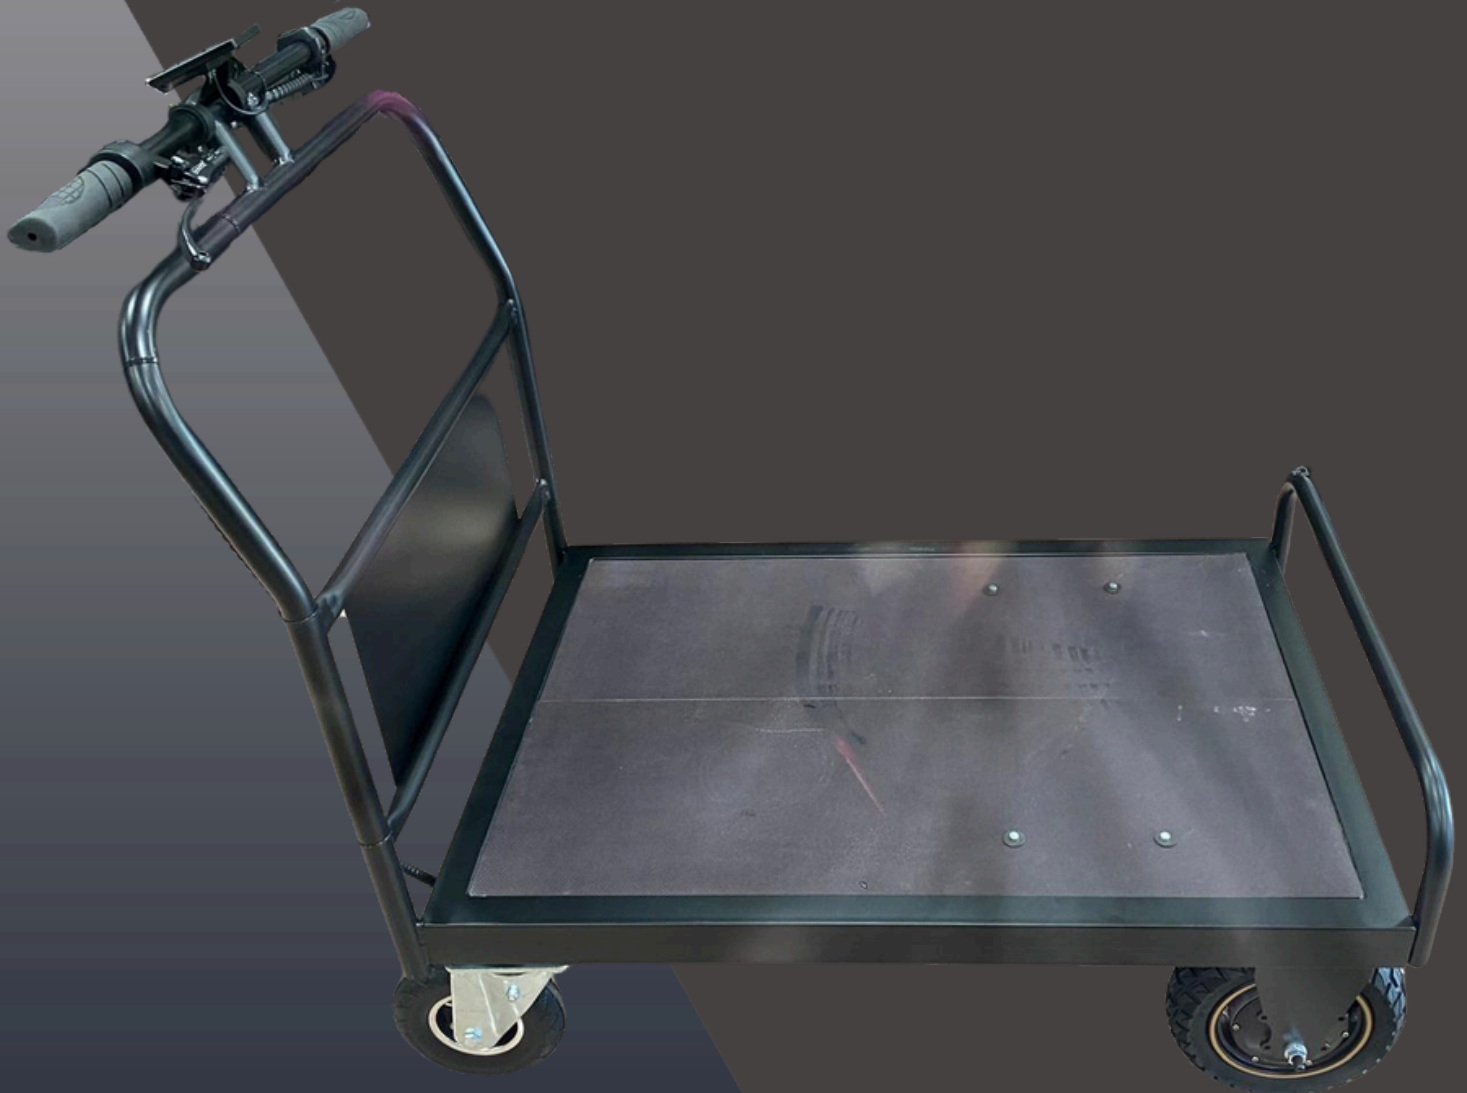

TRANSCARRY E70100 & E80120

CARRO ELÉCTRICO PARA TODO TIPO DE TRANSPORTE

**PLATAFORMA DE TRANSPORTE ELÉCTRICO
MOVILIDAD EFICIENTE Y SIN ESFUERZO**

BEAT ORIOL, NAVE 14, P. I. FOINVASA,
08110 MONTCADA I REIXAC

+34935642216
+34679528201

www.carrosycarretillas.com
info@carrosycarretillas.com

TRANSCARRY E70100 & E80120

Nuestra plataforma de transporte eléctrico está diseñada para facilitar el traslado de materiales en hospitales, recintos feriales, centros logísticos, aeropuertos y grandes instalaciones. Con un sistema de tracción potente y una estructura robusta, permite mover cargas pesadas de manera rápida, eficiente y sin esfuerzo físico.

ESPECIFICACIONES TÉCNICAS

- **Doble motor eléctrico: 2 x 800W (potencia máxima 2 x 1200W) para un rendimiento óptimo**
- **Baterías: 2x (48V-8Ah) total 16Ah, opcional hasta 3 baterías diferentes según la autonomía requerida, máximo 45Ah**
- **Cargador integrado: Alimentado a 220V, fácil de conectar en cualquier toma de corriente**
- **Velocidades ajustables: 3 modos de avance + marcha atrás**
- **Doble sistema de freno: Hidráulico y modo parking para máxima seguridad**
- **Ruedas traseras giratorias: Ofrecen gran maniobrabilidad en espacios reducidos**
- **Capacidad de carga: Hasta 300 kg**
- **Display: Pantalla para visualizar el nivel de batería, velocidad, distancia en kms etc.**
- **Dos modelos diferentes para dos medidas: 70x100cm y 80x120cm**